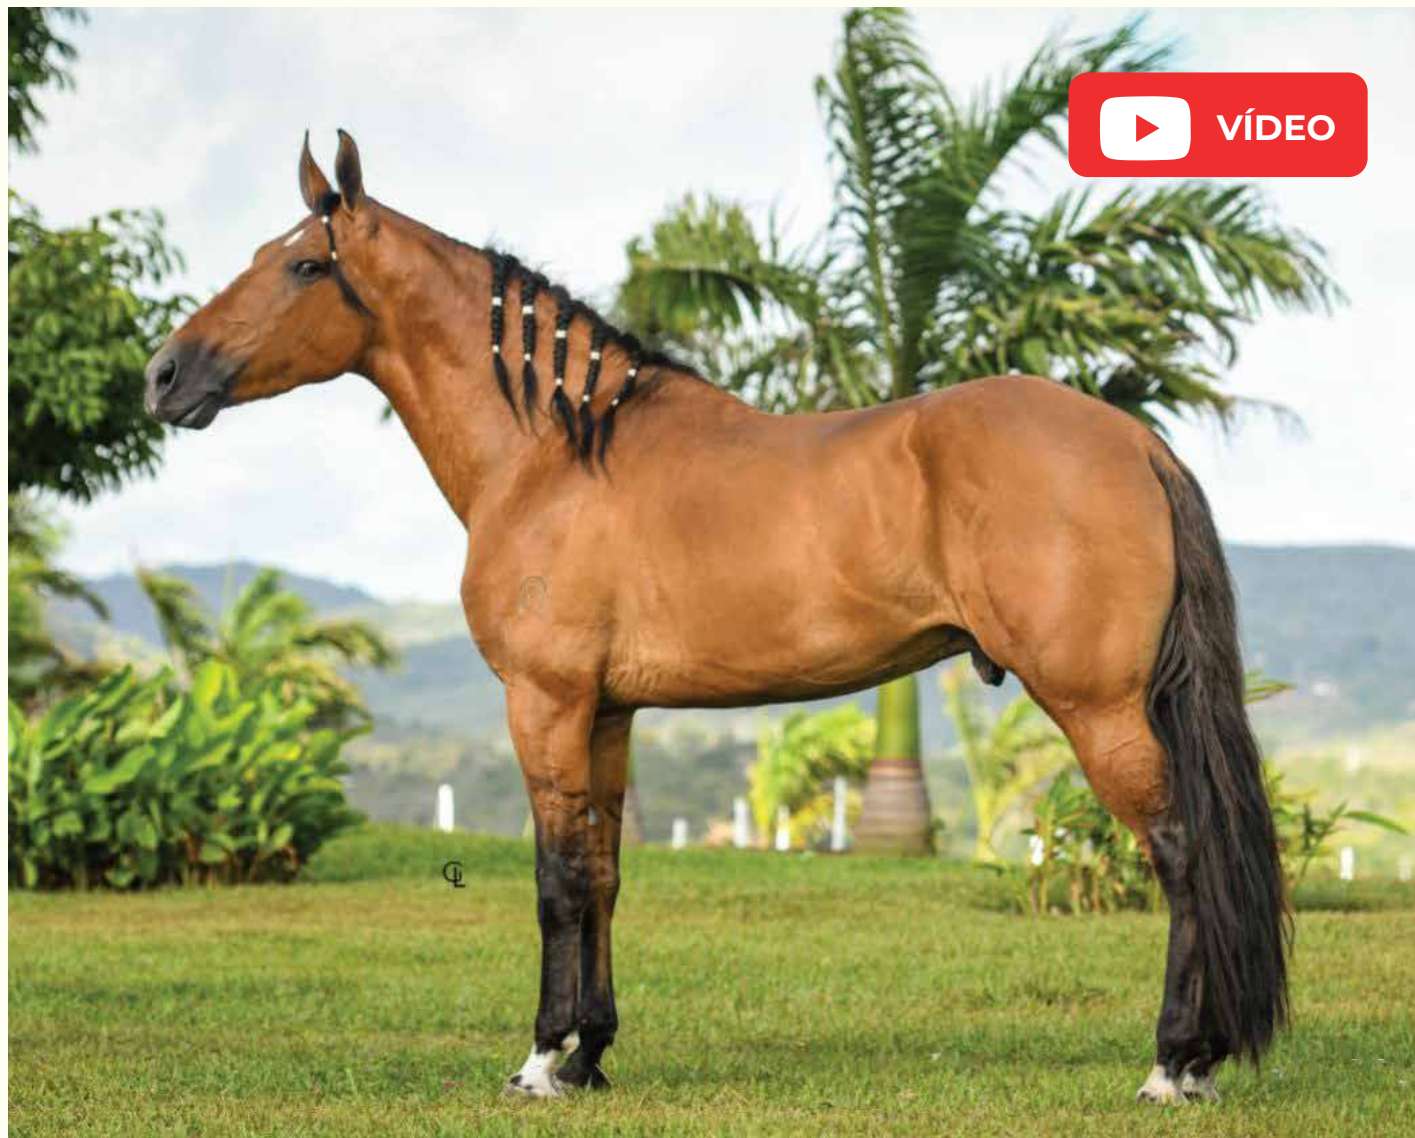

LAUREL DOS
GAÚCHOS

BARBACENA DA
QUINTA DO OLIVAL

QUALIDADE DA
DONA FLOR

GHAN DA
REBECA

BEIJA DO
ZAPATA

“ ESTA CELEBRA O ENCONTRO MÁGICO DE DOIS GRANDES MARCHADORES, APOLO DA MATA GRANDE RESERVADO CAMPEÃO NACIONAL DE MARCHA E QUALIDADE DA DONA FLOR UM DOS PROTÓTIPOS DA MARCHA MODERNA. TEM QUALIDADE, TEM EXPRESSÃO E TEM RAÇA ”

LOTES

Camaro do Planalto

★ 28/04/2016  Haras da Marcha

SUCESSO DO RANCHO
DO SOBRADO

BRUTO DA
RAÇA

ARROCHADA
DA RAÇA

VERUSKA DO
JAICURÊ

PAVÃO DO
JAICURÊ